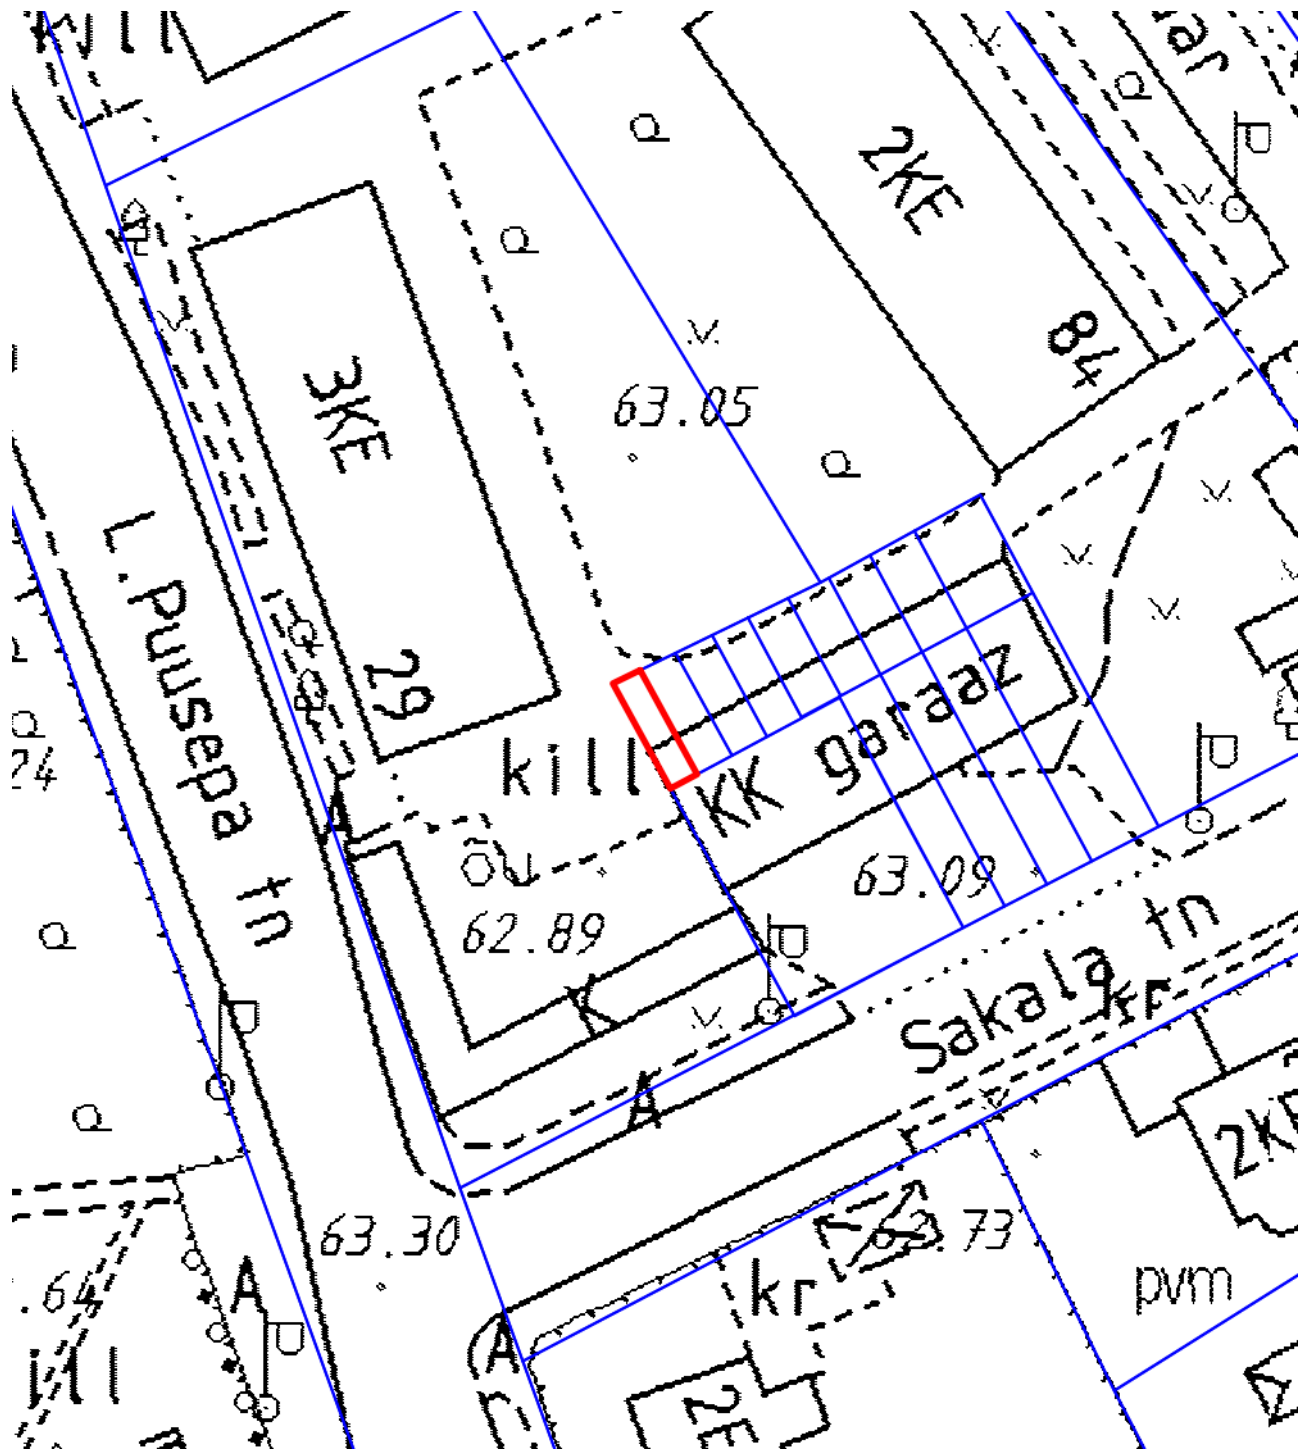

Asendiplaan
Sakala tn 3/17
1 : 500

— - krundi piir
16 m² - pindala

Koostas: **Jelena Lindmäe**
Kuupäev: **09.12.2014**